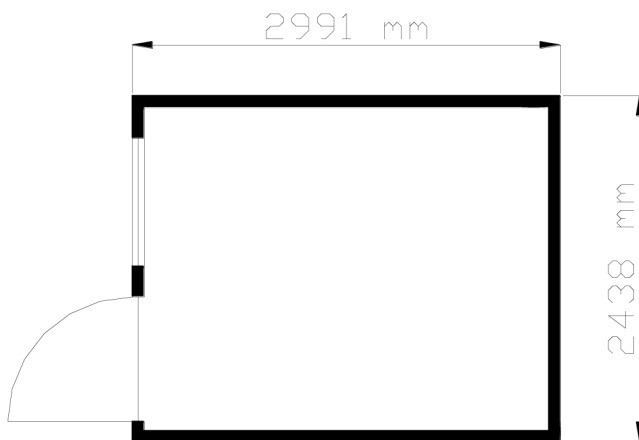

TIPO H1

K0306.7

**MODELLO:** MH 10

**DESCRIZIONE:** CONTAINER DA 10' PIEDI CON 1 PORTA E 1 FINESTRA, COIBENTAZIONE IN LANA MINERALE- ALTEZZA INTERNA CM 236 o 250.