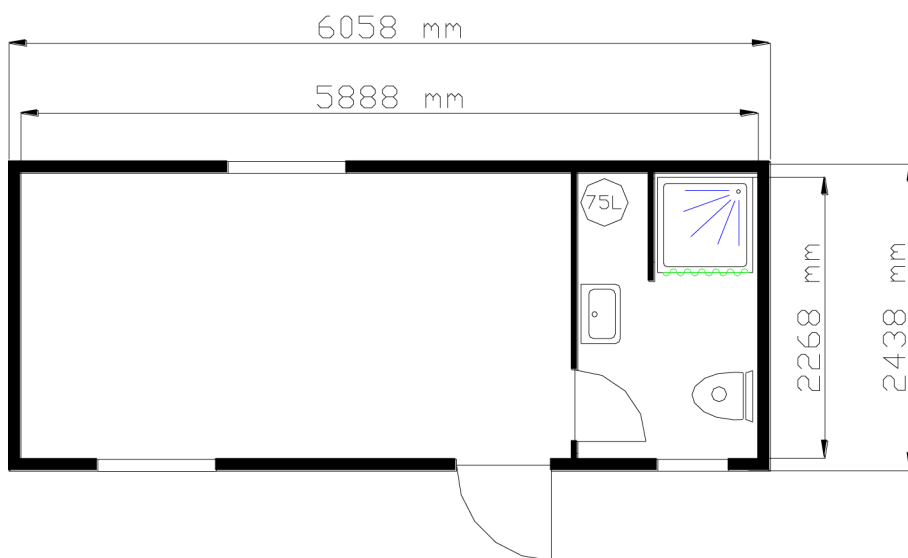

KO114

MODELLO: MH 20 WC

DESCRIZIONE: CONTAINER DA 20' ABITATIVO COMPOSTO DA DUE LOCALI CON TRE FINESTRE E UN BAGNO CON WC, LAVABO, DOCCIA E BOILER DA 75L - ALTEZZA CM 250 PANNELLI IN POLIURETANO O COIBENTATI CON LANA MINERALE.